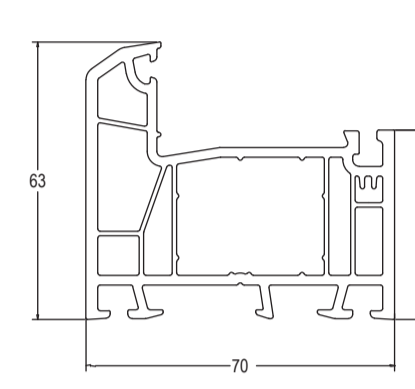

Армирующий профиль

Grain Prestige (70-ая оконная система)

Коробка
Grain Prestige S-570.01