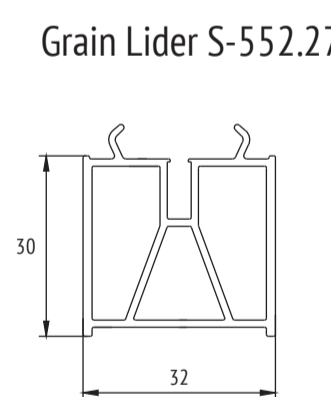

**Подставочный
профиль**
Grain Lider S-552.27

Комбинация - Коробка 72 мм (дверная)/створка (дверная)