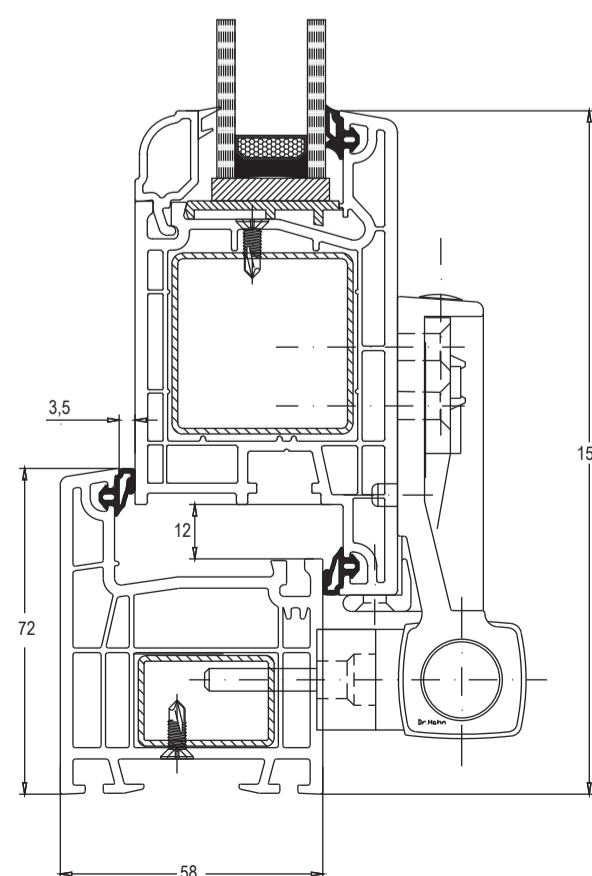

**Створка (дверная) с удалением  
фурнитурного паза 9 мм**  
Grain Lider S-552.09

**Соединитель Н-образный  
(статический элемент)**  
Grain Lider S-552.26

**Штульп 9 паз**  
Grain Lider S-552.25

**Штульп 13 паз**  
Grain Lider S-552.28

**Подставочный  
профиль**  
Grain Lider S-552.27

**Комбинация - Коробка 63 мм/створка**

**Комбинация - Коробка 72 мм (дверная)/створка (дверная)**

**Комбинация - Глухое остекление-импост/створка**

**Комбинация - Коробка 73 мм (широкая)/створка**