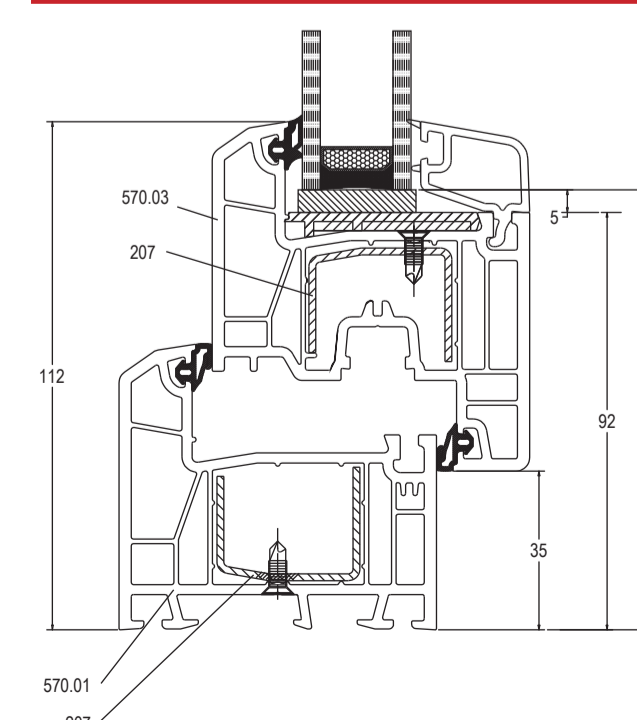

Комбинация - Коробка/створка