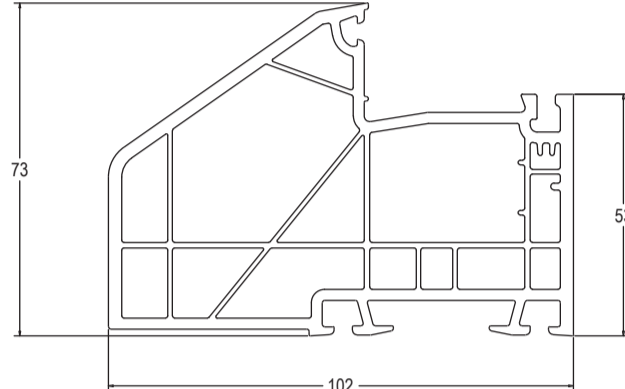

## Grain Lider (58-ая оконная и дверная система)

**Коробка 63 мм**  
Grain Lider S-552.01

**Створка с удалением  
фурнитурного паза 13 мм**  
Grain Lider S-552.03

**Коробка 73 мм (широкая)**  
Grain Lider S-552.04