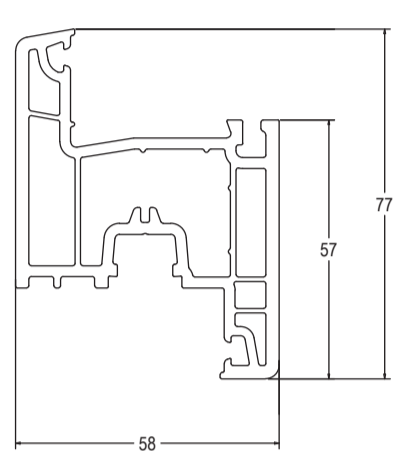

## Grain Lider (58-ая оконная и дверная система)

**Коробка 63 мм**  
Grain Lider S-552.01

**Створка с удалением  
фурнитурного паза 13 мм**  
Grain Lider S-552.03

**Коробка 73 мм (широкая)**  
Grain Lider S-552.04