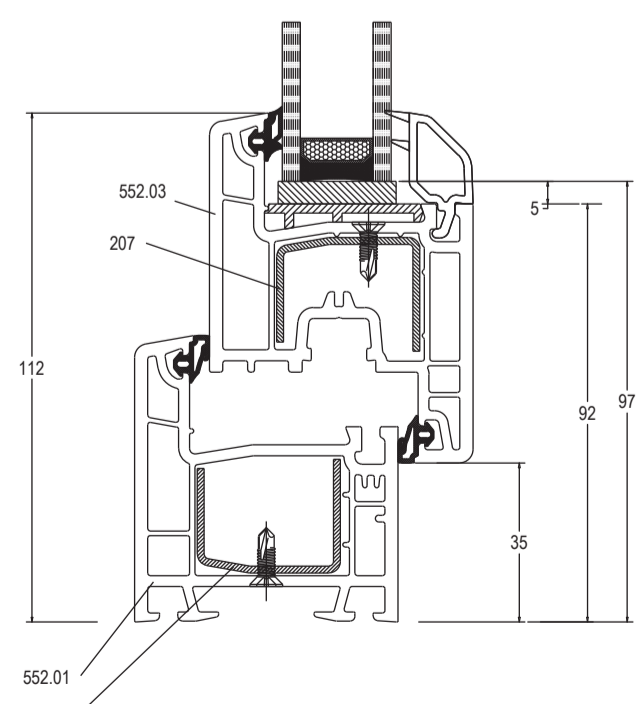

**Створка (дверная) с удалением  
фурнитурного паза 9 мм**  
Grain Lider S-552.09

**Соединитель Н-образный  
(статический элемент)**  
Grain Lider S-552.26

**Штульп 9 паз**  
Grain Lider S-552.25

**Штульп 13 паз**  
Grain Lider S-552.28

**Подставочный  
профиль**  
Grain Lider S-552.27

**Комбинация - Коробка 63 мм/створка**

**Комбинация - Коробка 72 мм (дверная)/створка (дверная)**

**Комбинация - Глухое остекление-импост/створка**

**Комбинация - Коробка 73 мм (широкая)/створка**