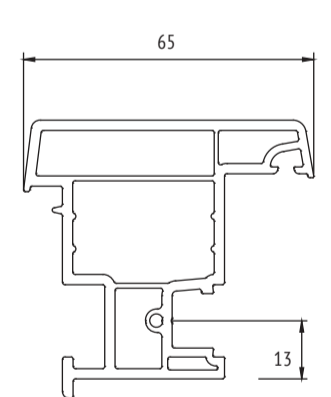

**Створка (дверная) с удалением  
фурнитурного паза 9 мм**  
Grain Lider S-552.09

**Соединитель Н-образный  
(статический элемент)**  
Grain Lider S-552.26

**Штульп 9 паз**  
Grain Lider S-552.25

**Штульп 13 паз**  
Grain Lider S-552.28