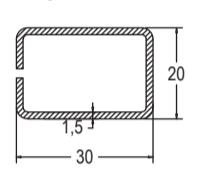

Импост
Grain Lider S-552.02

Эскиз	Артикул	Название профиля
	S-552.16	Соединительный профиль
	S-552.22	Соединитель угловой 90°
	S-552.21	Расширительный профиль 30 мм
	S-552.20	Расширительный профиль 60 мм
	S-552.18	Подставочный профиль
	S-552.19	Подставочный профиль
	S-552.23	Эркер труба
	S-552.24	Эркер адаптер

Армирующий профиль

Арт. 203