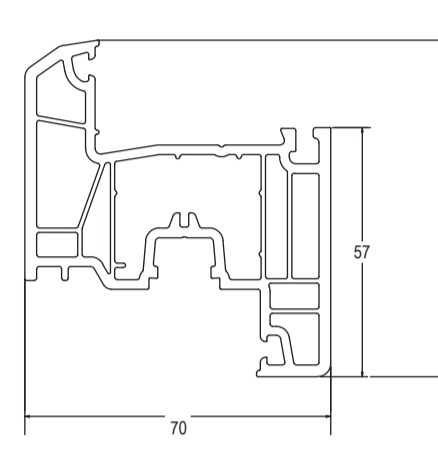

Армирующий профиль

Уплотнители

**Створка с удалением
фурнитурного паза 13 мм**
Grain Prestige S-570.03