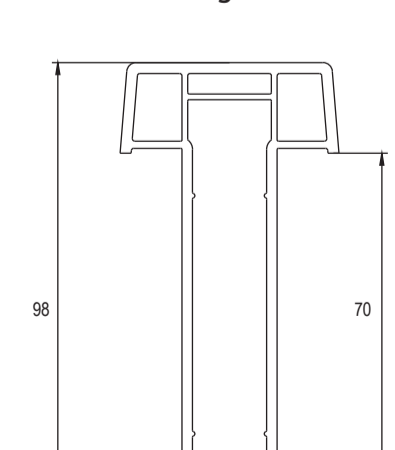

Створка дверная
Grain Prestige S-570.26