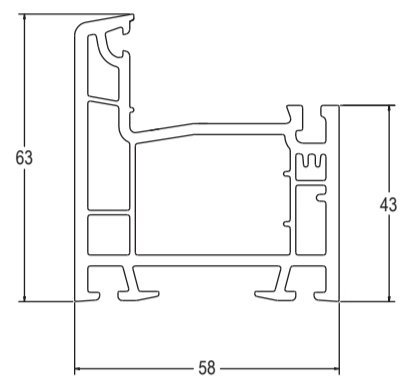

## Grain Lider (58-ая оконная и дверная система)

**Коробка 63 мм**  
Grain Lider S-552.01

**Створка с удалением  
фурнитурного паза 13 мм**  
Grain Lider S-552.03

**Коробка 73 мм (широкая)**  
Grain Lider S-552.04