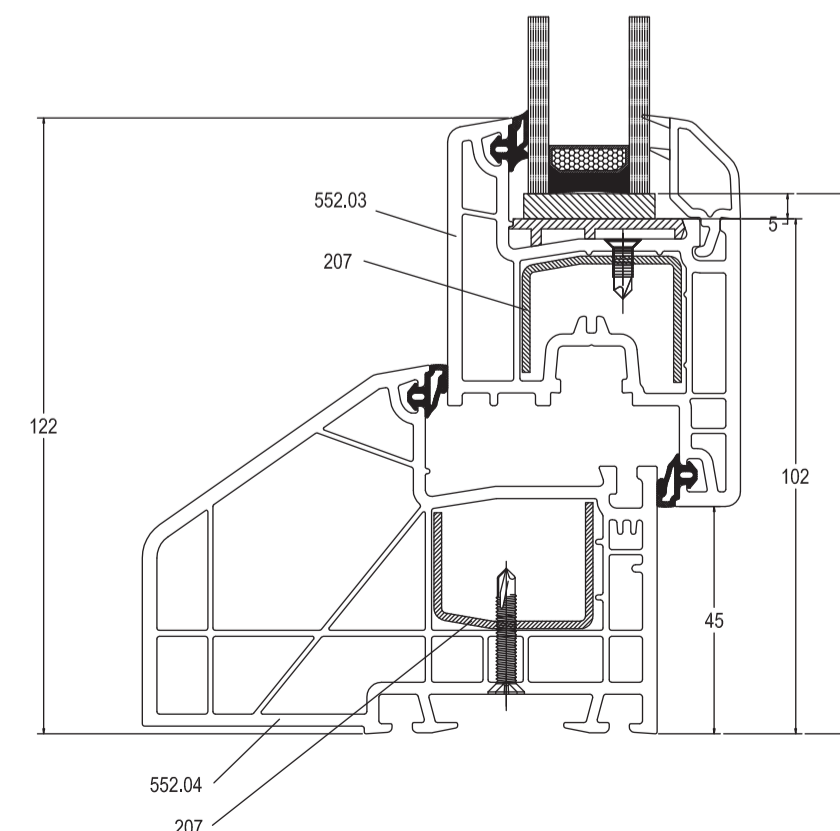

**Подставочный  
профиль**  
Grain Lider S-552.27

**Комбинация - Коробка 63 мм/створка**

**Комбинация - Коробка 72 мм (дверная)/створка (дверная)**

**Комбинация - Глухое остекление-импост/створка**

**Комбинация - Коробка 73 мм (широкая)/створка**