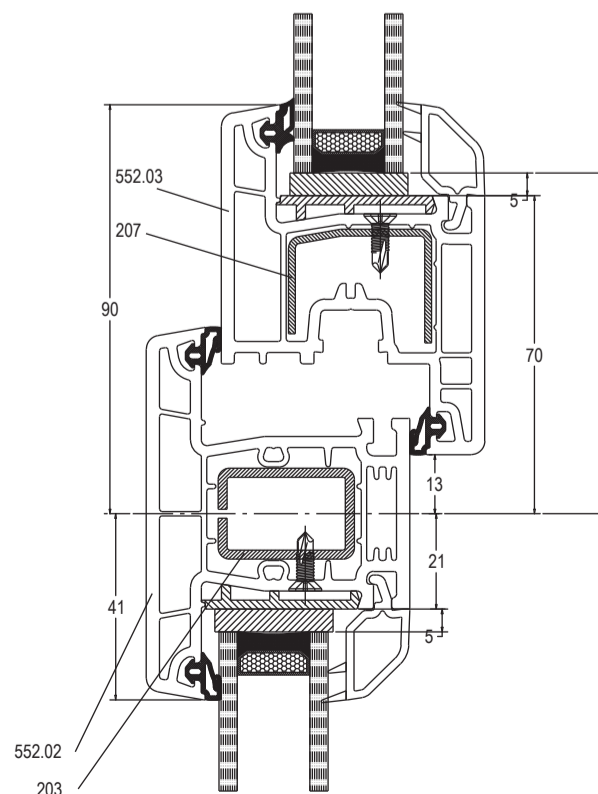

**Подставочный  
профиль**  
Grain Lider S-552.27

**Комбинация - Коробка 63 мм/створка**

**Комбинация - Коробка 72 мм (дверная)/створка (дверная)**

**Комбинация - Глухое остекление-импост/створка**

**Комбинация - Коробка 73 мм (широкая)/створка**