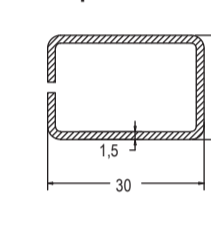

Армирующий профиль

Арт. 203