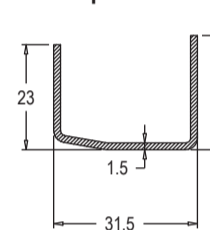

Коробка 72 мм (дверная)
Grain Lider S-552.08

Арт. 207